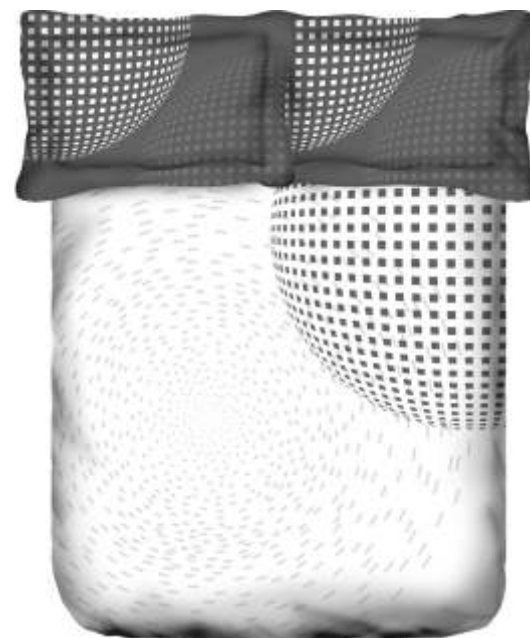

2200041

2200051

2200061

2200071

2200081

2200091