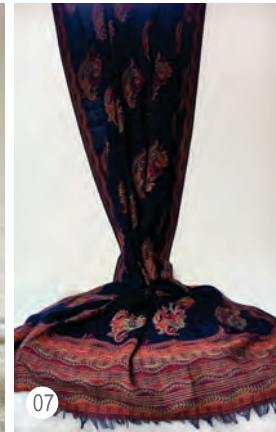

SHAKTI

40% WOOL + 60% POLYESTER
LADIES SHAWL

SR. NO. 32 • QUALITY : 0048SL-0000 • SIZE 200 X 100 CM • MRP : ₹ 2999