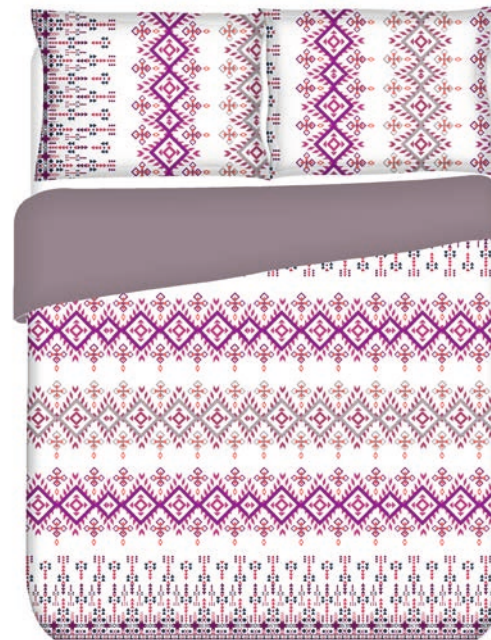

BF-03

FIONA

Design No : 010931

1 Bed Sheet : 274 x 274 cm

1 Pillow Covers : 46 x 69 cm

MRP : ₹3299/-

Fiona

Raymond
Home

BF-01

BF-02

BF-03

FIONA

Design No : 010932

1 Bed Sheet : 274 x 274 cm

1 Pillow Covers : 46 x 69 cm

MRP : ₹3299/-

BF-01

BF-02

BF-03

FIONA

Design No : 010933

1 Bed Sheet : 274 x 274 cm

1 Pillow Covers : 46 x 69 cm

MRP : ₹3299/-