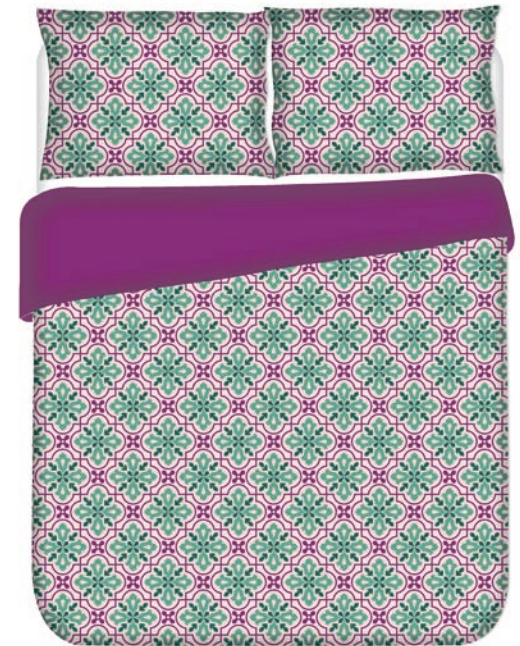

BF-03

RHYTHM

Design No : 010130
1 Bed Sheet : 220 x 240 cm
2 Pillow Covers : 46 x 69 cm
MRP : ₹1049/-

GALAXY

Design No : 010184
1 Bed Sheet : 152 x 224 cm
1 Pillow Covers : 46 x 69 cm
MRP : ₹789/-