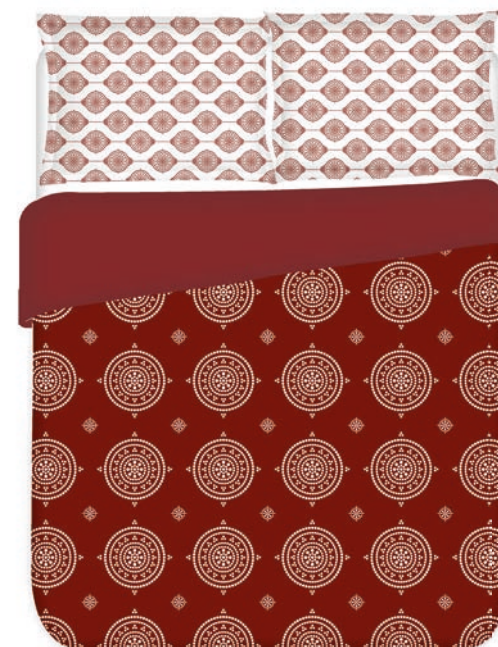

MAGIC

Design No : 010290

1 Bed Sheet : 224 x 254 cm

1 Pillow Covers : 46 x 69 cm

MRP : ₹1399/-

Magic

BF-01

BF-02