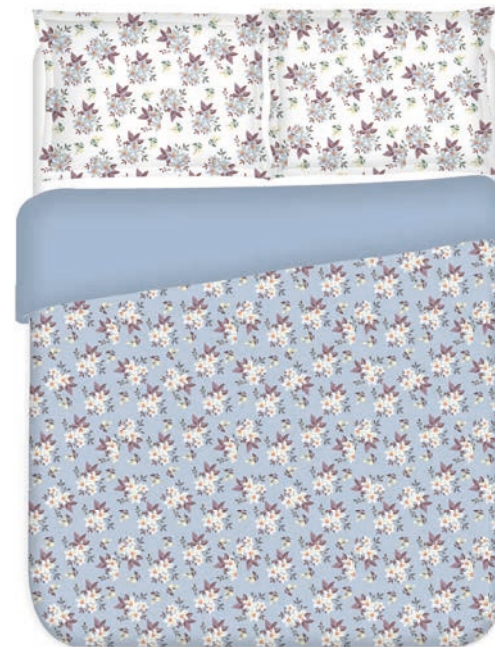

BF-02

MAGIC

Design No : 010282

1 Bed Sheet : 224 x 254 cm

1 Pillow Covers : 46 x 69 cm

MRP : ₹1399/-