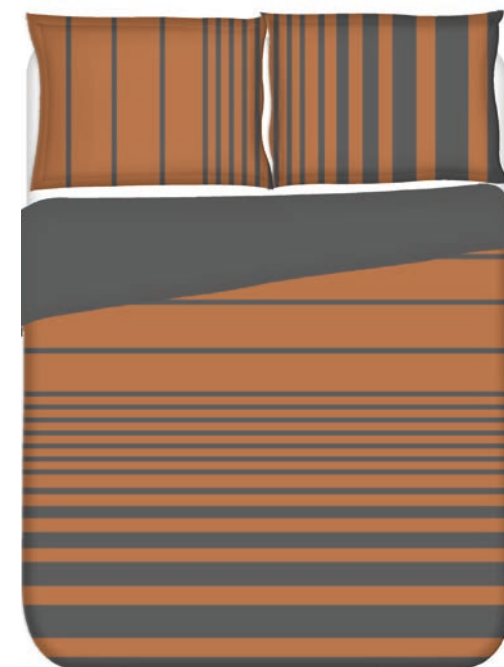

BF-03

FIONA

Design No : 010938

1 Bed Sheet : 274 x 274 cm

1 Pillow Covers : 46 x 69 cm

MRP : ₹3299/-

BF-01

BF-02